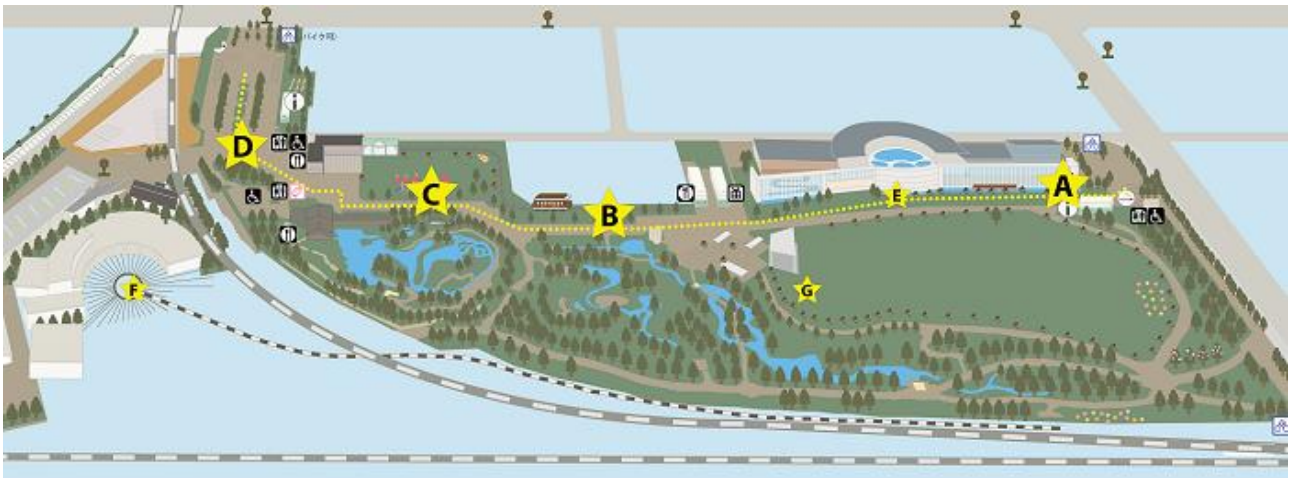

梅小路公園周辺地域のさらなる活性化を目指し、梅小路公園の大宮入口から新駅「梅小路京都西」駅の開業予定地までの沿道を、約30,000球のLEDや星やハート型のイルミネーションで演出します。

本イベントでは、公園内の4カ所で表情の異なる、輝く星が降り注ぐような多彩な光の演出をお楽しみいただけます。また、市内の子どもたちが絵を描いた不織布袋にLED電球を入れた約2000個のランプシェードを沿道の木々に彩り、華やかで温かい空間を演出します。期間中は、公園内にある京都水族館や京都鉄道博物館では営業時間の延長やライトアップが行われます。

梅小路公園内の4カ所で、「Starlight Avenue」をテーマに沿道が星くずの舞い散る架け橋に見えるように約30,000球の光で演出する幻想的なライトアップを行います。ライトアップエリアの樹木には京都市内の子供たちが絵を描いた不織布にLED電球を入れたランプシェードも飾り付け、梅小路公園全体をやさしい光で包みます。

開催期間：2019年2月1日（金）～2月14日（木）（※雨天決行・荒天中止）

開催時間：午後5時30分～午後9時00分

開催場所：梅小路公園（大宮入口～七条入口）

料 金：無料

主 催：京都・梅小路みんながつながるプロジェクト（京都・梅小路まちづくり推進協議会）

共 催：京都駅西部エリアまちづくり協議会

(2) イベント詳細

「京都・冬の光宴 2019 Starlight Avenue～人と光が作りだす街の架け橋～」イベントマップ

A～D 趣の異なる4カ所のライトアップエリア

冬の街並をイメージする色鮮やかなエリアと冬の自然なイメージを醸す落ち着いたエリアのライトアップを施すことで、A～Dを通して光のコントラストお楽しみいただけます。

エリアA (イメージ)

エリアB (イメージ)

エリアC (イメージ)

エリアD (イメージ)

Press Release

梅小路公園内各施設

E 「京都水族館」 沿道イルミネーション

2月1日（金）～14日（木）は沿道イルミネーションを実施し、午後8時まで延長営業します。