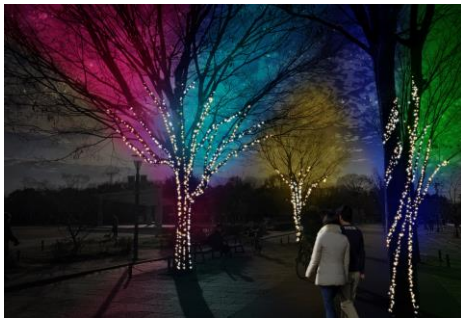

Press Release

2019年1月24日

各 位

京都・梅小路みんながつながるプロジェクト
(京都・梅小路まちづくり推進協議会)

「京都・梅小路みんながつながるプロジェクト」で賑わいづくり ライトアップイベント『京都・冬の光宴2019』開催 ～星のように輝く沿道イルミネーションや光を使った体験型ワークショップを開催～

「京都・冬の光宴 2019 Starlight Avenue～人と光が作りだす街の架け橋～」(イメージ)

京都・梅小路みんながつながるプロジェクトは、梅小路公園において冬のライトアップイベント『京都・冬の光宴 2019 Starlight Avenue～人と光が作りだす街の架け橋～』を2019年2月1日(金)～2月14日(木)に開催することをお知らせします。

『京都・冬の光宴 2019 Starlight Avenue～人と光が作りだす街の架け橋～』は、自然と光の演出で新しい感動を体験するライトアップイベントで、今年で四回目の開催となります。

梅小路公園周辺地域のさらなる活性化を目指し、梅小路公園の大宮入口から新駅「梅小路京都西」駅の開業予定地までの沿道を、約30,000球のLEDや星やハート型のイルミネーションで演出します。

本イベントでは、公園内の4カ所で表情の異なる、輝く星が降り注ぐような多彩な光の演出をお楽しみいただけます。また、市内の子どもたちが絵を描いた不織布袋にLED電球を入れた約2000個のランプシェードを沿道の木々に彩り、華やかで温かい空間を演出します。期間中は、公園内にある京都水族館や京都鉄道博物館では営業時間の延長やライトアップが行われます。